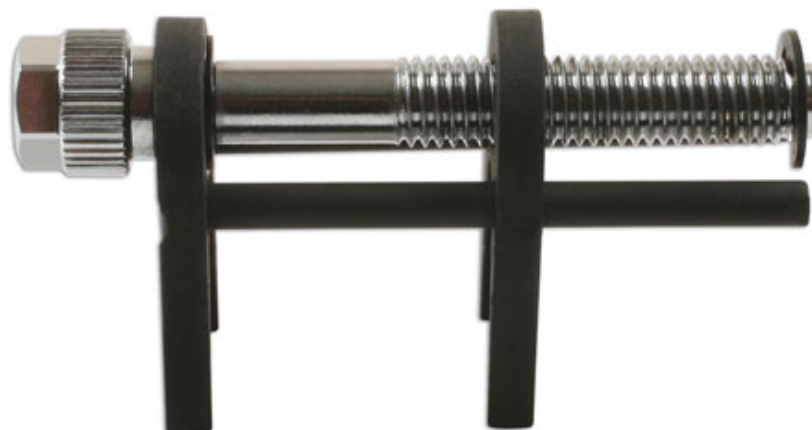

Outil de dépose pour raccords rapides

Outil de dépose pour raccords rapides d'utilisation facile permettant de gagner du temps pour des connecteurs de 4, 6, 8, 10, 12 mm

Additional Information

- Outil de dépose pour raccords rapides
- Pour raccords rapides de 4, 6, 8, 10, 12 mm
- En acier
- Facile à utiliser et permet de gagner du temps
- Peut s'utiliser avec les raccords rapides n° 31897